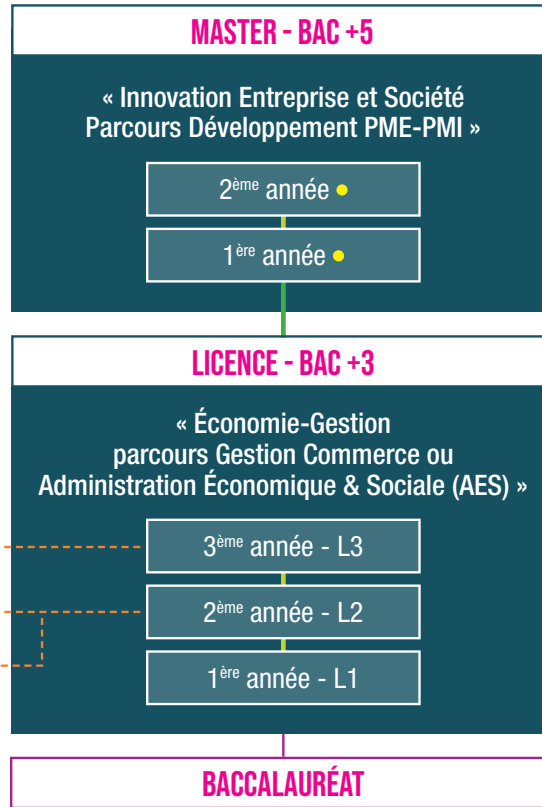

ON EST  
**À L'OUEST**  
ET FIER DE L'ÊTRE !

AU SERVICE DES DÉFIS  
DE NOTRE TERRITOIRE !

PÔLE   
ÉCONOMIE-GESTION

**BAC + 3 À BAC + 5**

**UCO**

BRETAGNE  
NORD  
UNIVERSITÉ  
CATHOLIQUE DE L'OUEST

# ENVIE DE PARTICIPER AU DÉVELOPPEMENT DU TISSU ÉCONOMIQUE & SOCIAL BRETON ?

1 PARCOURS,  
**TRACÉ** →  
À L'UCO BRETAGNE NORD !

L2 Éco-Gestion,  
BTS ou BUT 2 :  
Intégration possible en L2 ou  
L3 en fonction de l'avis de la  
commission

1<sup>ères</sup> années de BTS ou de BUT :  
Intégration possible en L2

**PRIORITAIRE**  
Admission de droit

**PLATEFORME NATIONALE  
MASTERS\***

**NON PRIORITAIRE**

Admission sous réserve du nombre de  
places disponibles et de l'évaluation d'une  
commission de validation pédagogique  
(étude du dossier et entretien)